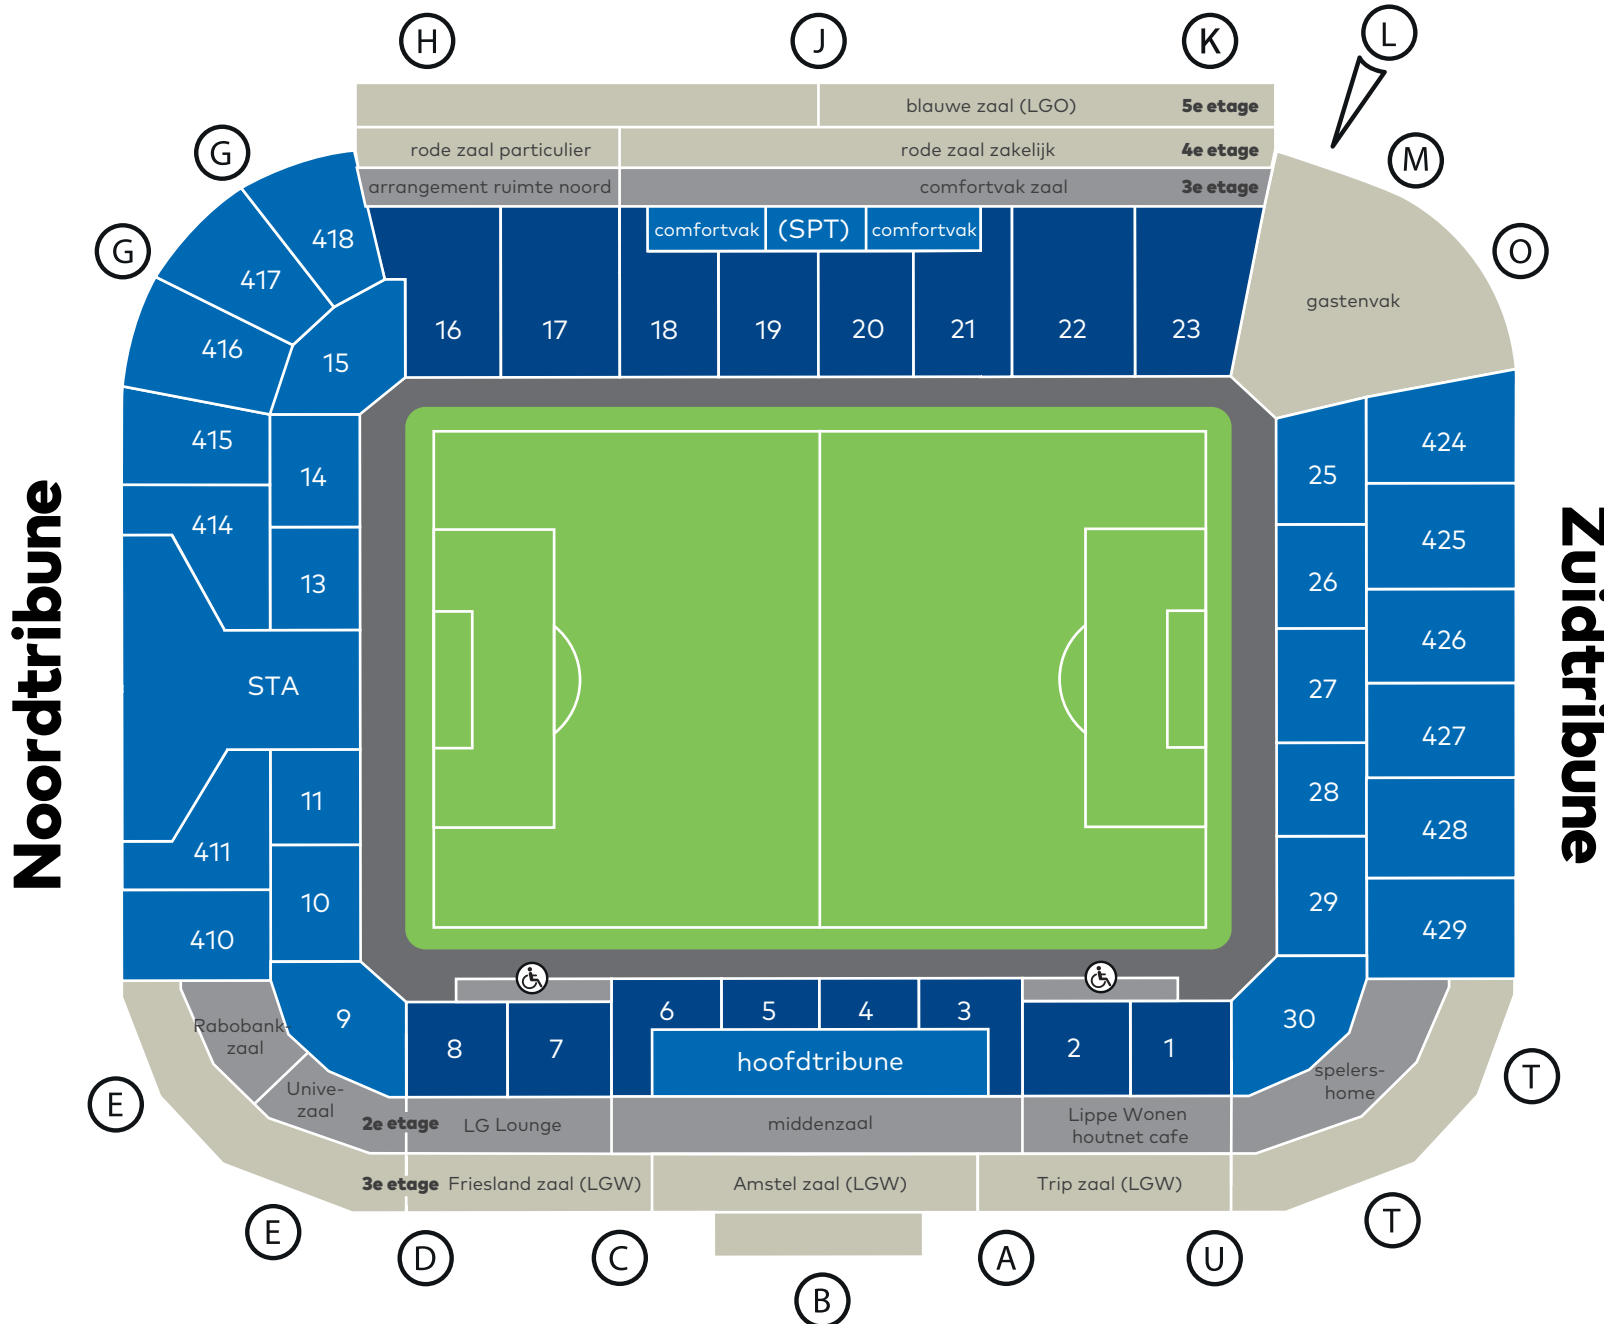

Foppe de Haan tribune

Abe Lenstra stadion

Zakenloges

Zuidwest - 3 etage
Zakenloge 1 tot en met 6

Zuidwest - 4e etage
Zakenloge 7/8 t/m 12

West - 4e etage
Zakenloge 13 t/m 35

Noordwest- 3e etage
Zakenloge 36 t/m 40

Noordwest - 4e etage
Zakenloge 41 t/m 46

Oost - 5e etage
Zakenloge 47 t/m 51

Riemer van der Velde tribune